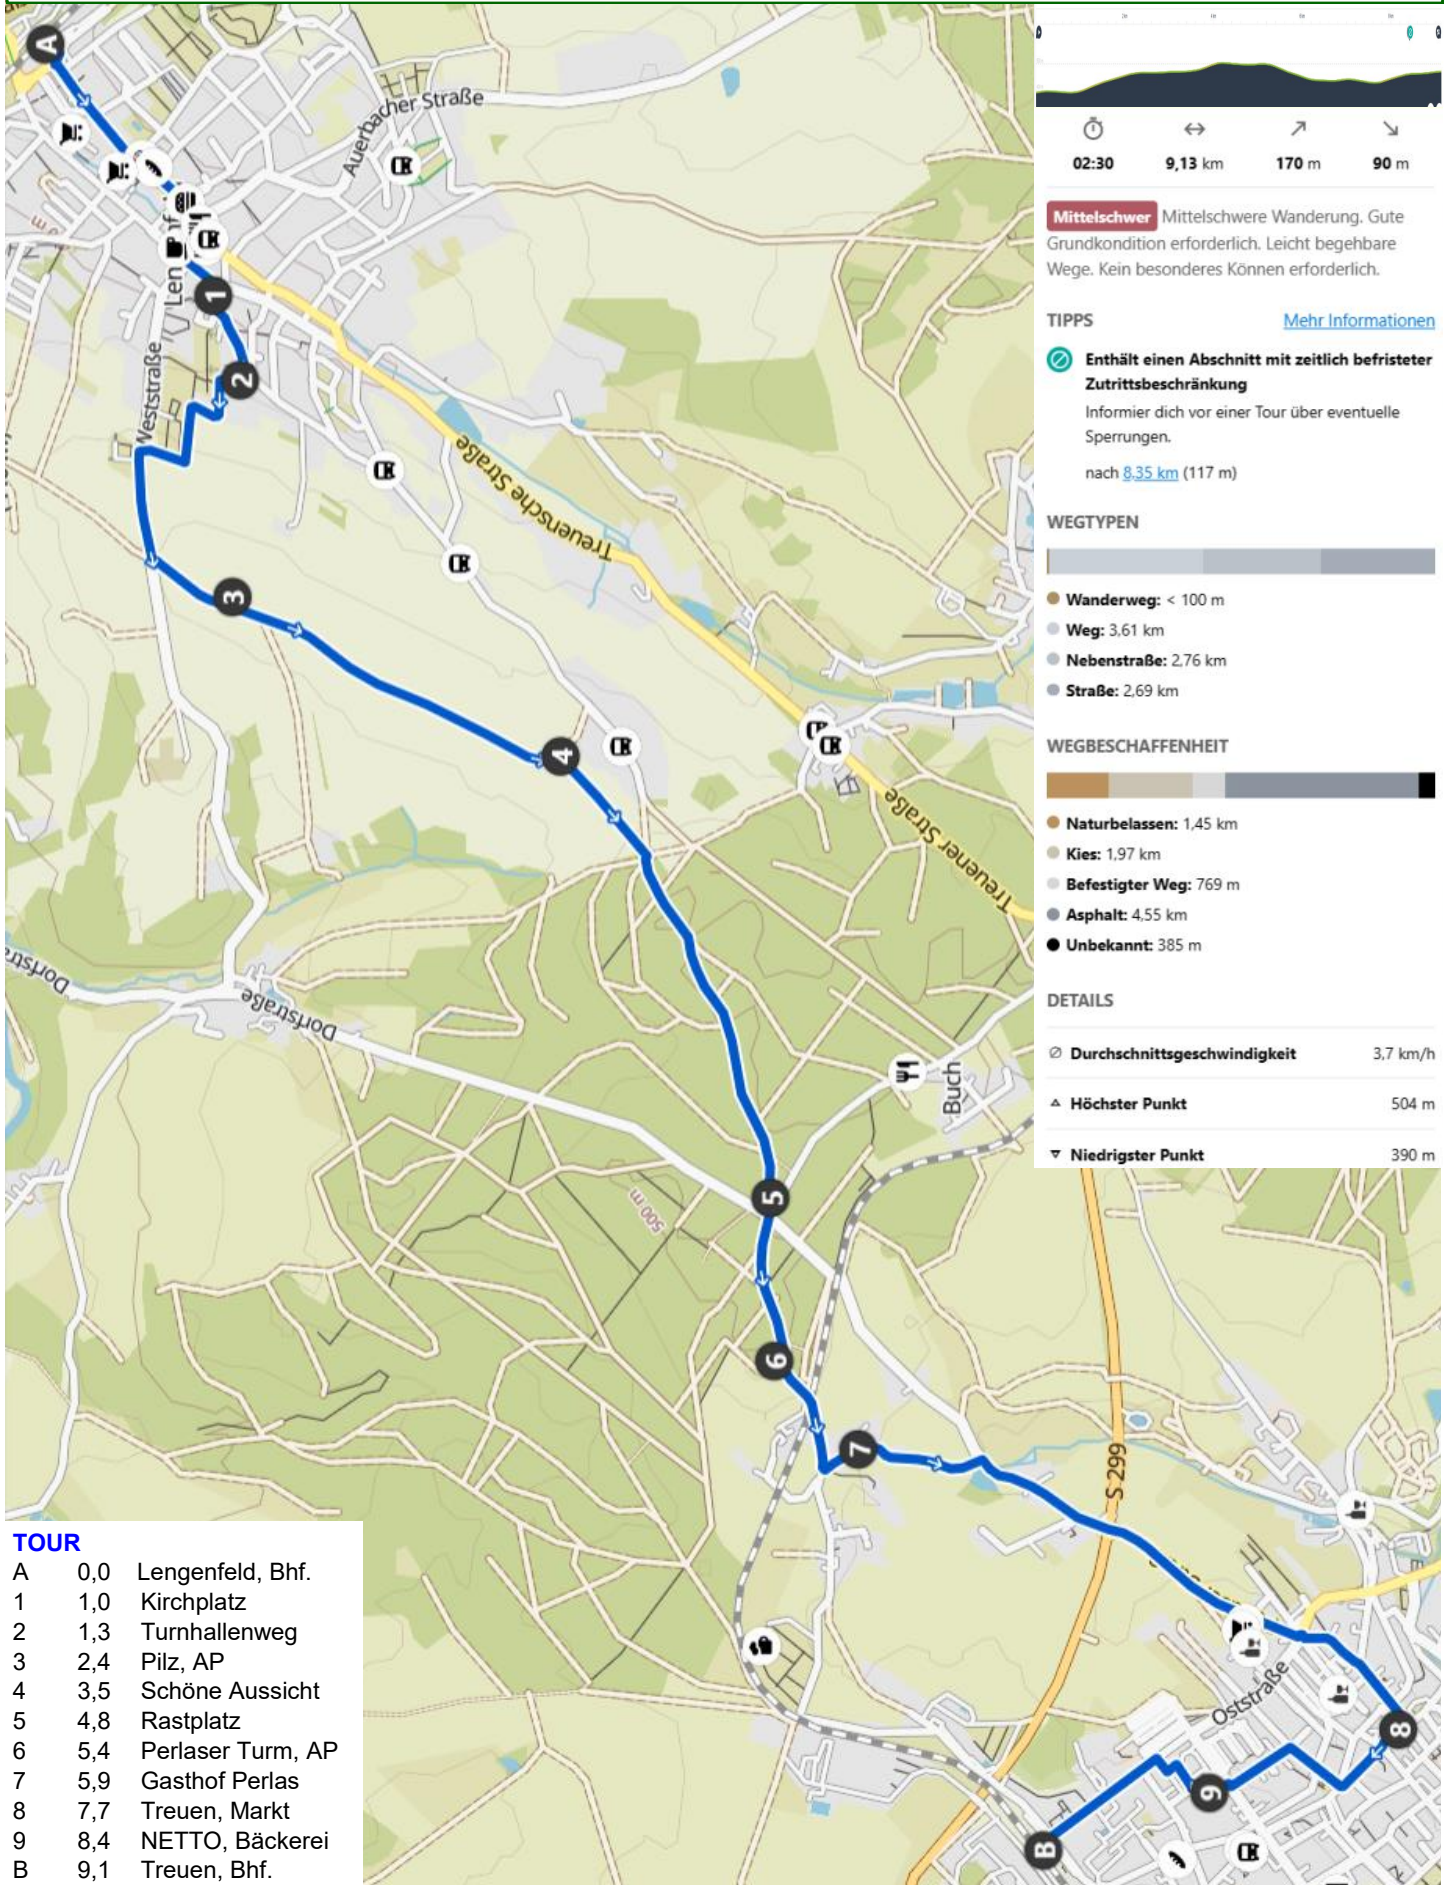

Auf dem Jacobsweg von Lengenfeld nach Treuen

HINFAHRT

S 5X	Altenburg	9:17	5
	Zwickau	9:57	3
RB 1	Zwickau	10:17	5
	Lengenfeld	10:39	1

RÜCKFAHRT

RB 5	Treuen	16:17	1
	Herlasgrün	16:25	4
RB 2	Herlasgrün	16:45	1
	Werdau	17:07	4

S 5X	Werdau	17:13	2
	Altenburg	17:37	5

THÜRINGENTICKET

TOUR

A	0,0	Lengenfeld, Bhf.
1	1,0	Kirchplatz
2	1,3	Turnhallenweg
3	2,4	Pilz, AP
4	3,5	Schöne Aussicht
5	4,8	Rastplatz
6	5,4	Perlaser Turm, AP
7	5,9	Gasthof Perlas
8	7,7	Treuen, Markt
9	8,4	NETTO, Bäckerei
B	9,1	Treuen, Bhf.